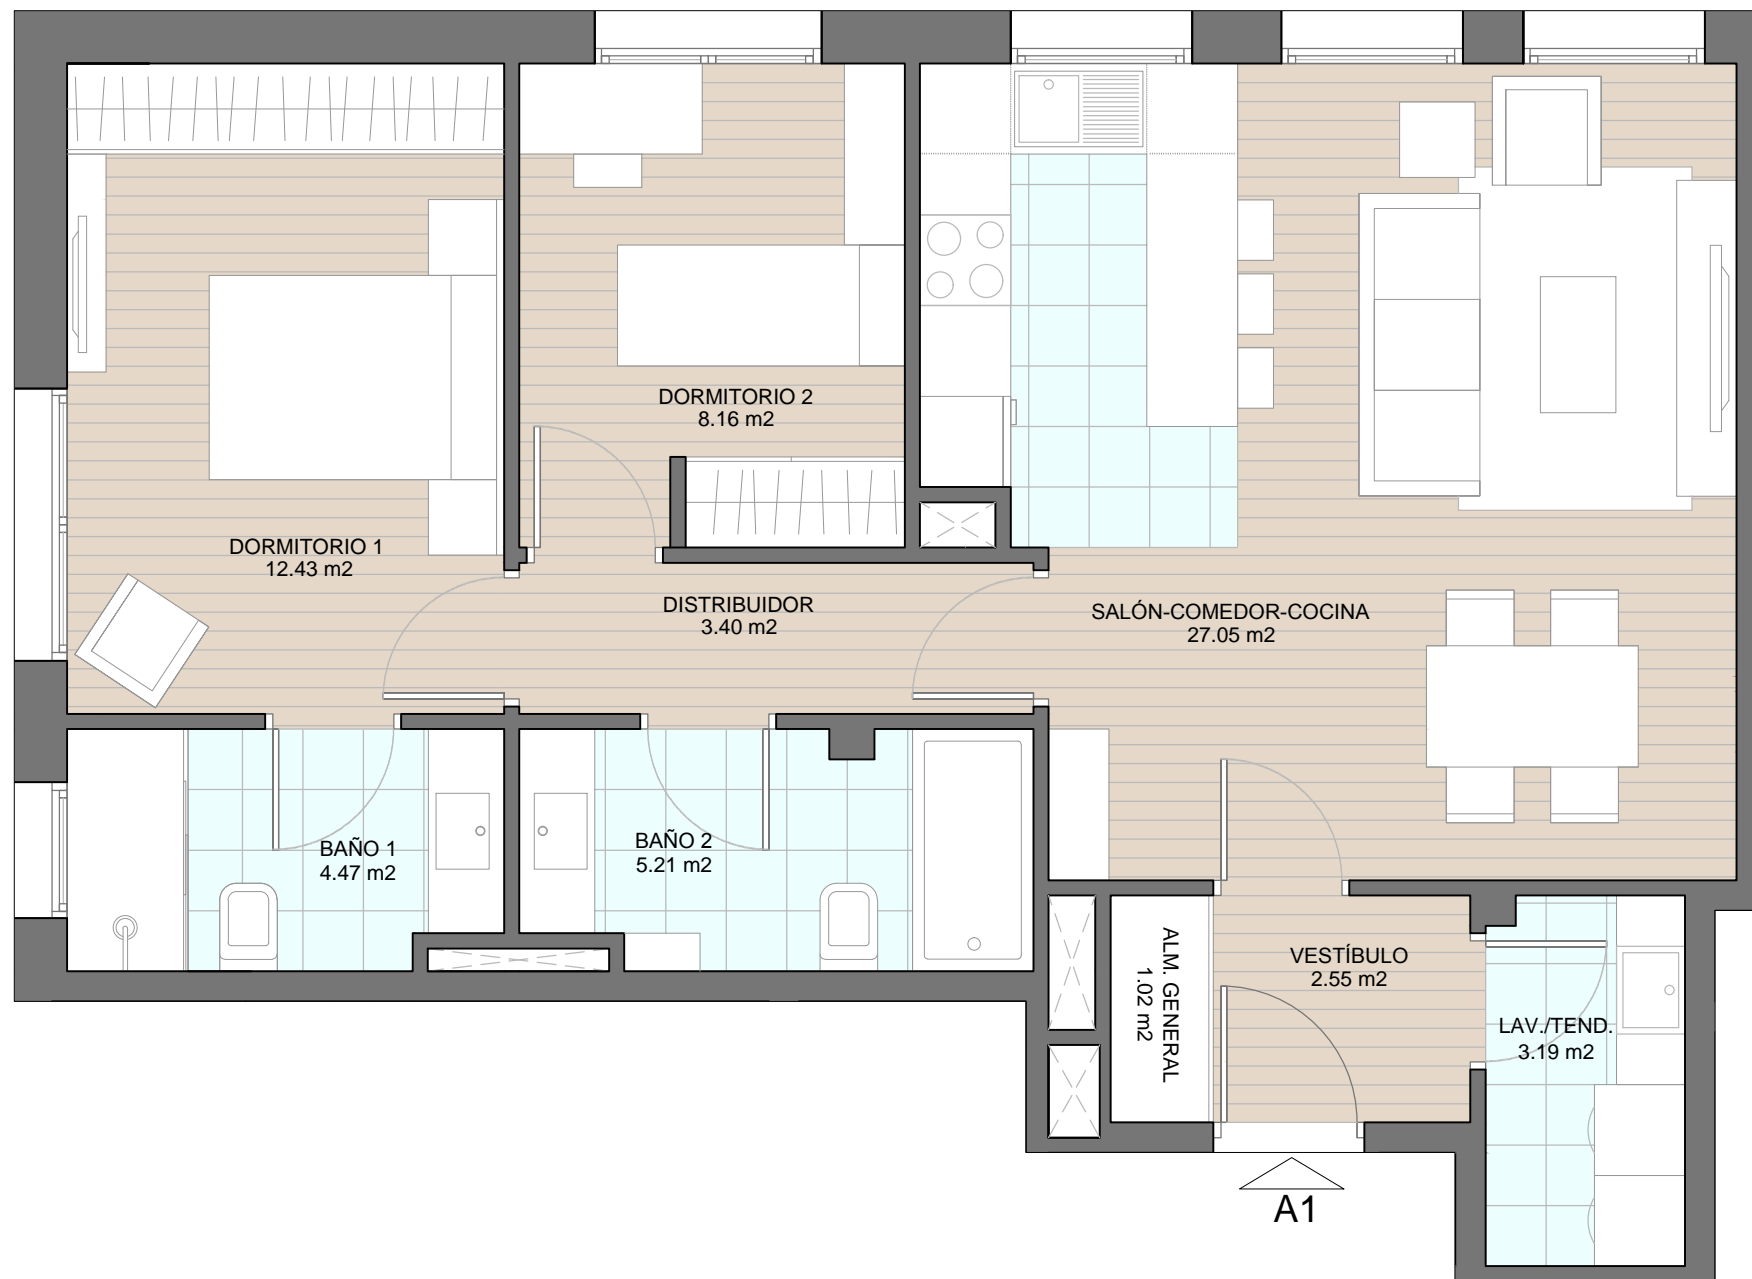

EDIFICIO DE 66 VIVIENDAS, GARAJES Y TRASTEROS EN CORUÑA

SOMESO / RECINTO FERIAL - A CORUÑA

TORRE
INFINITY

VIVIENDA A1

Nº Dormitorios	2
Plantas	1ª a 6ª
Total Sup. Útil	67,48m ²
Total Sup. Construída	78,67m ²