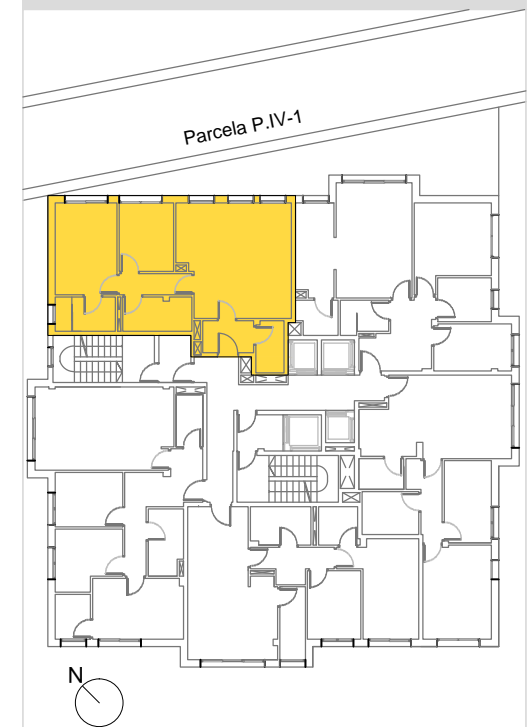

EDIFICIO DE 66 VIVIENDAS, GARAJES Y TRASTEROS EN CORUÑA

SOMESO / RECINTO FERIAL - A CORUÑA

TORRE
INFINITY

VIVIENDA A1

Nº Dormitorios	2
Plantas	1ª a 6ª
Total Sup. Útil	67,48m ²
Total Sup. Construída	78,67m ²