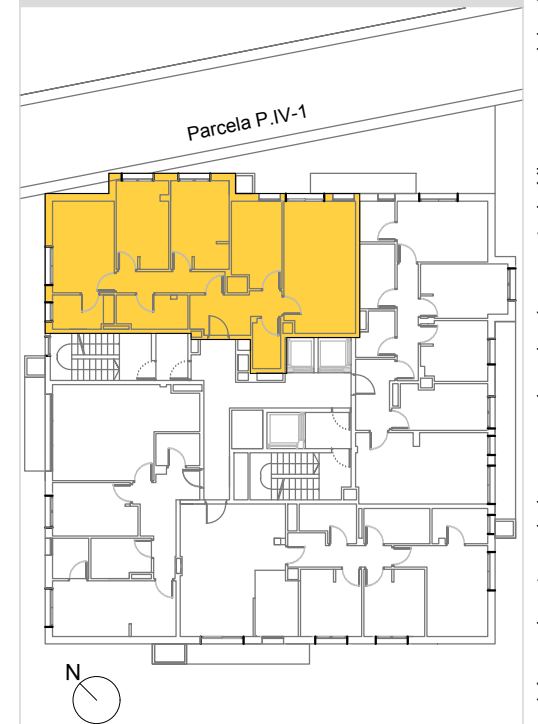

### VIVIENDA A2

Nº Dormitorios	3
Plantas	5ª a 12ª
Total Sup. Útil	88,41m <sup>2</sup>
Total Sup. Construída	104,34m <sup>2</sup>

A2

**AMAGI**

NOTA: El presente documento es de carácter informativo y podrá experimentar variaciones por exigencias de proyecto, jurídicas o comerciales. Todo el mobiliario representado es a título orientativo, sin carácter contractual.