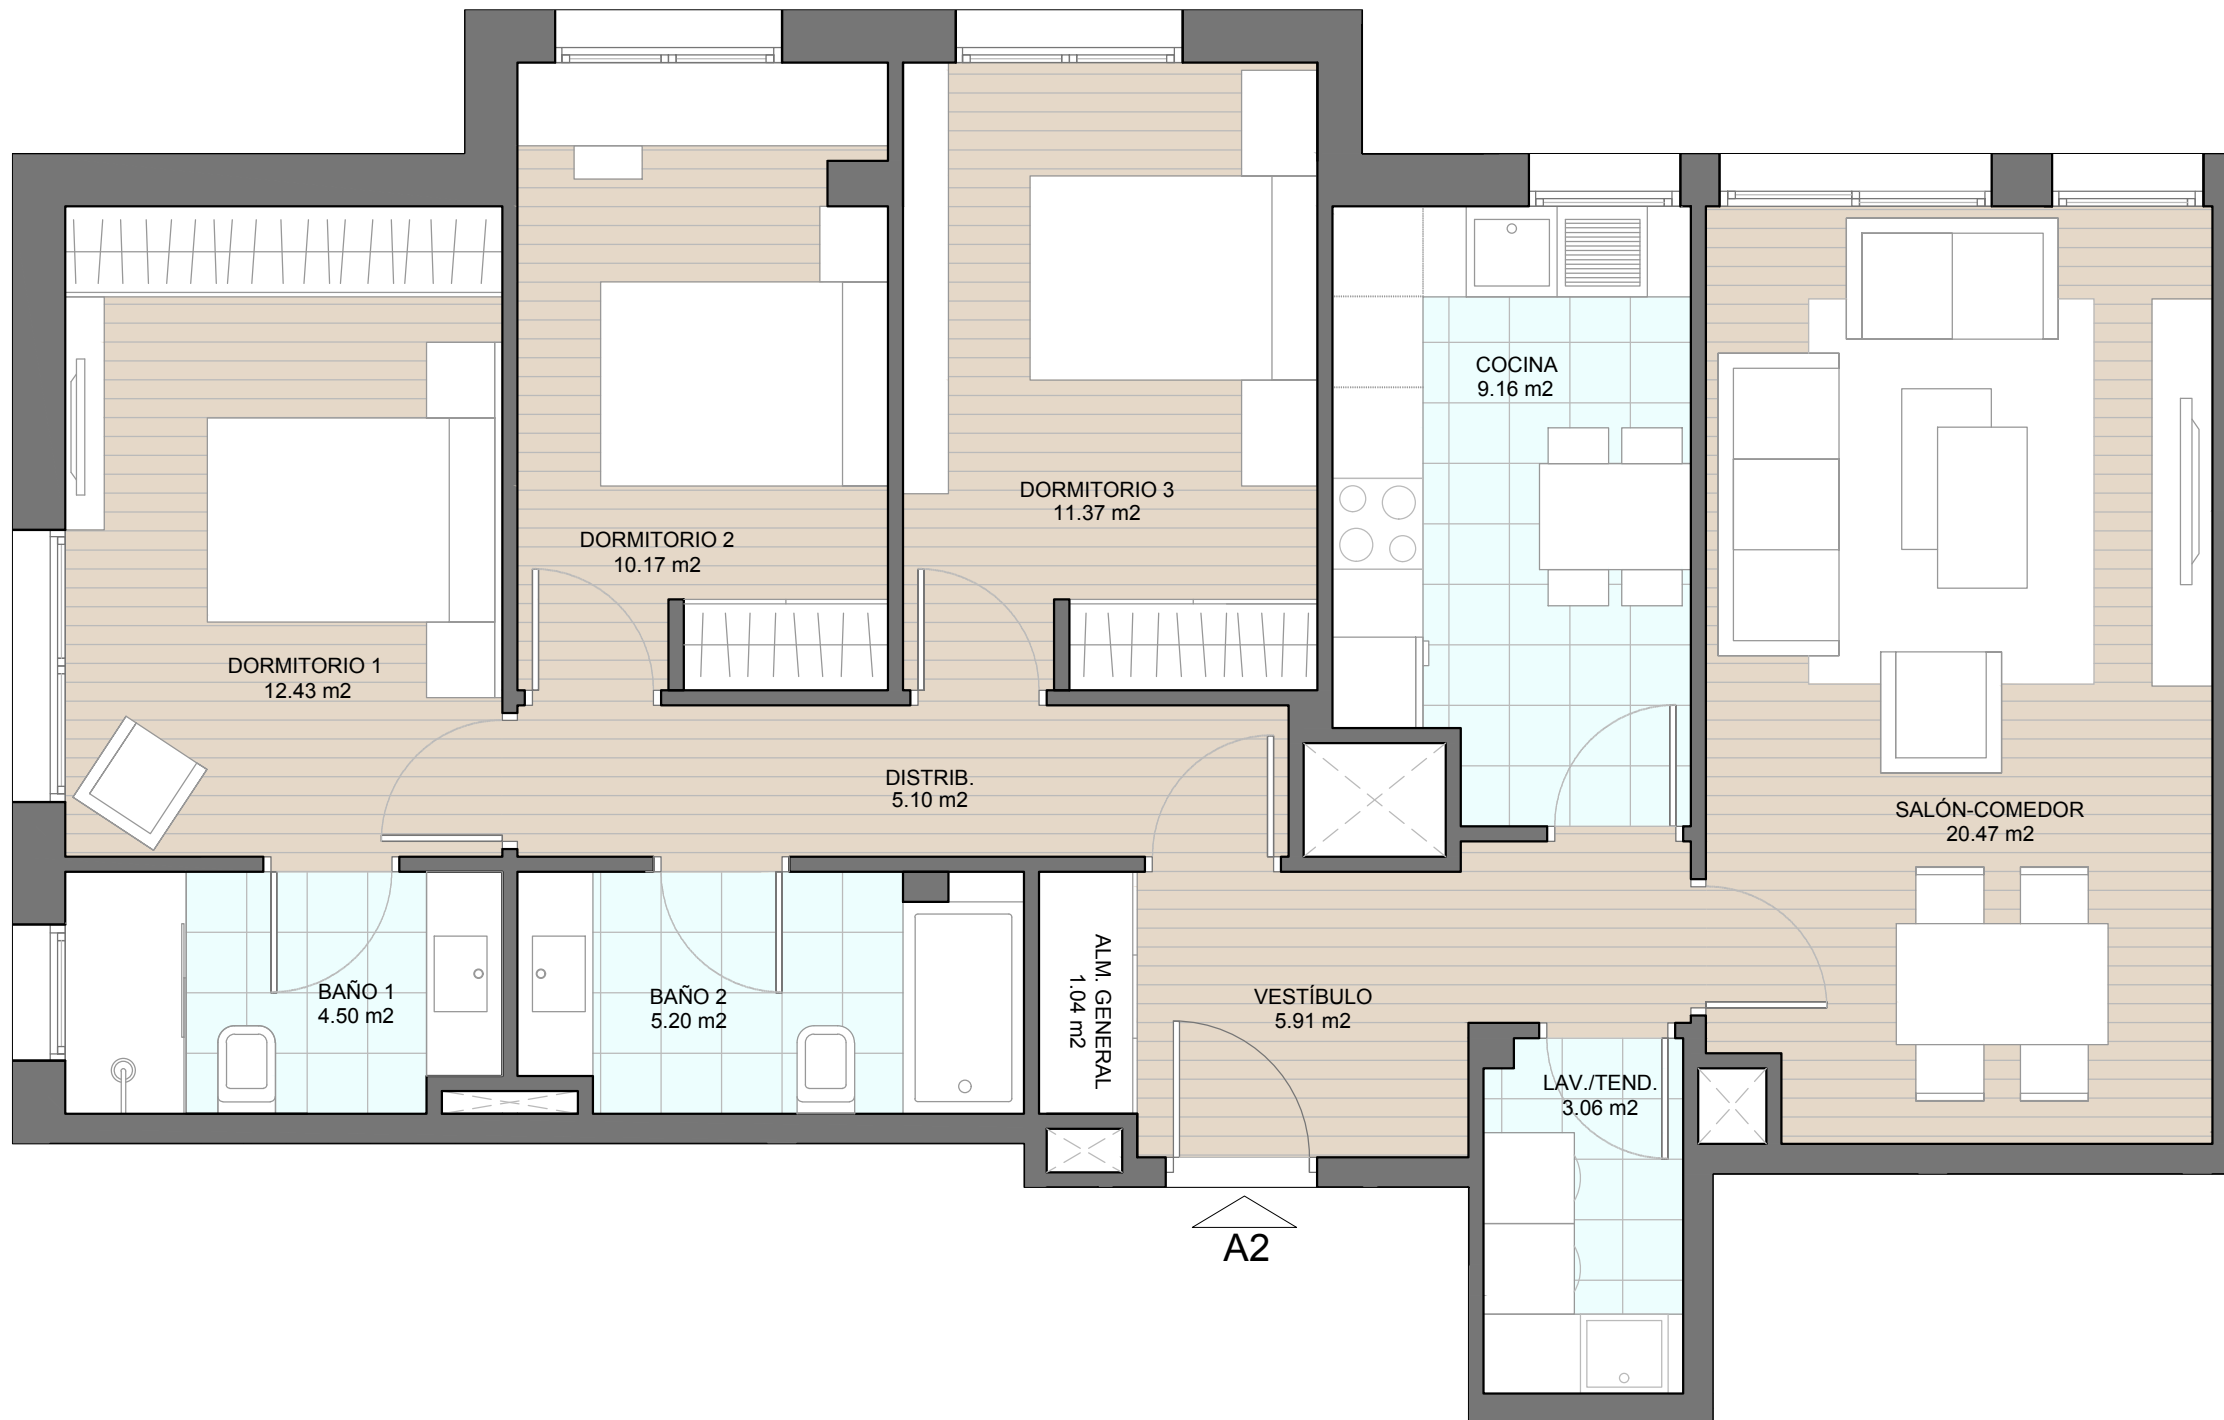

# EDIFICIO DE 60 VIVIENDAS, GARAJES Y TRASTEROS EN CORUÑA

### VIVIENDA A2

Nº Dormitorios	3
Plantas	5ª a 12ª
Total Sup. Útil	88,41m <sup>2</sup>
Total Sup. Construída	104,34m <sup>2</sup>

A2

**AMAGI**

NOTA: El presente documento es de carácter informativo y podrá experimentar variaciones por exigencias de proyecto, jurídicas o comerciales. Todo el mobiliario representado es a título orientativo, sin carácter contractual.