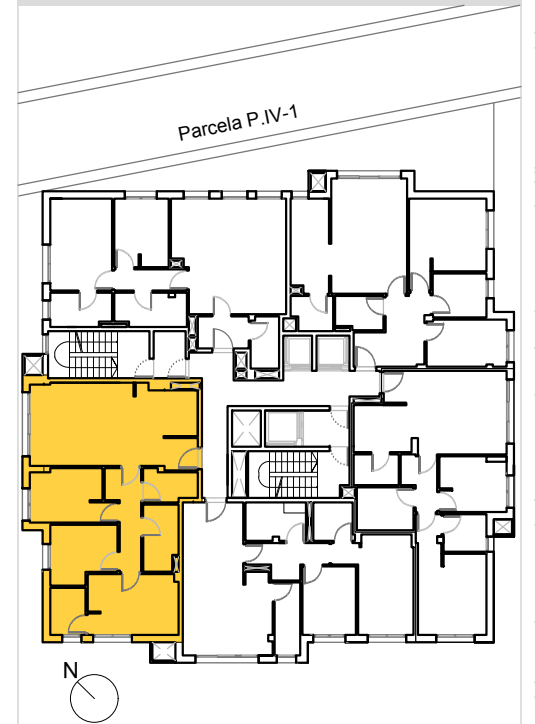

EDIFICIO DE 60 VIVIENDAS, GARAJES Y TRASTEROS EN CORUÑA

SOMESO / RECINTO FERIAL - A CORUÑA

TORRE
INFINITY

VIVIENDA B1

Nº Dormitorios	3
Plantas	1ª a 4ª
Total Sup. Útil	77,00m ²
Total Sup. Construída	90,97m ²