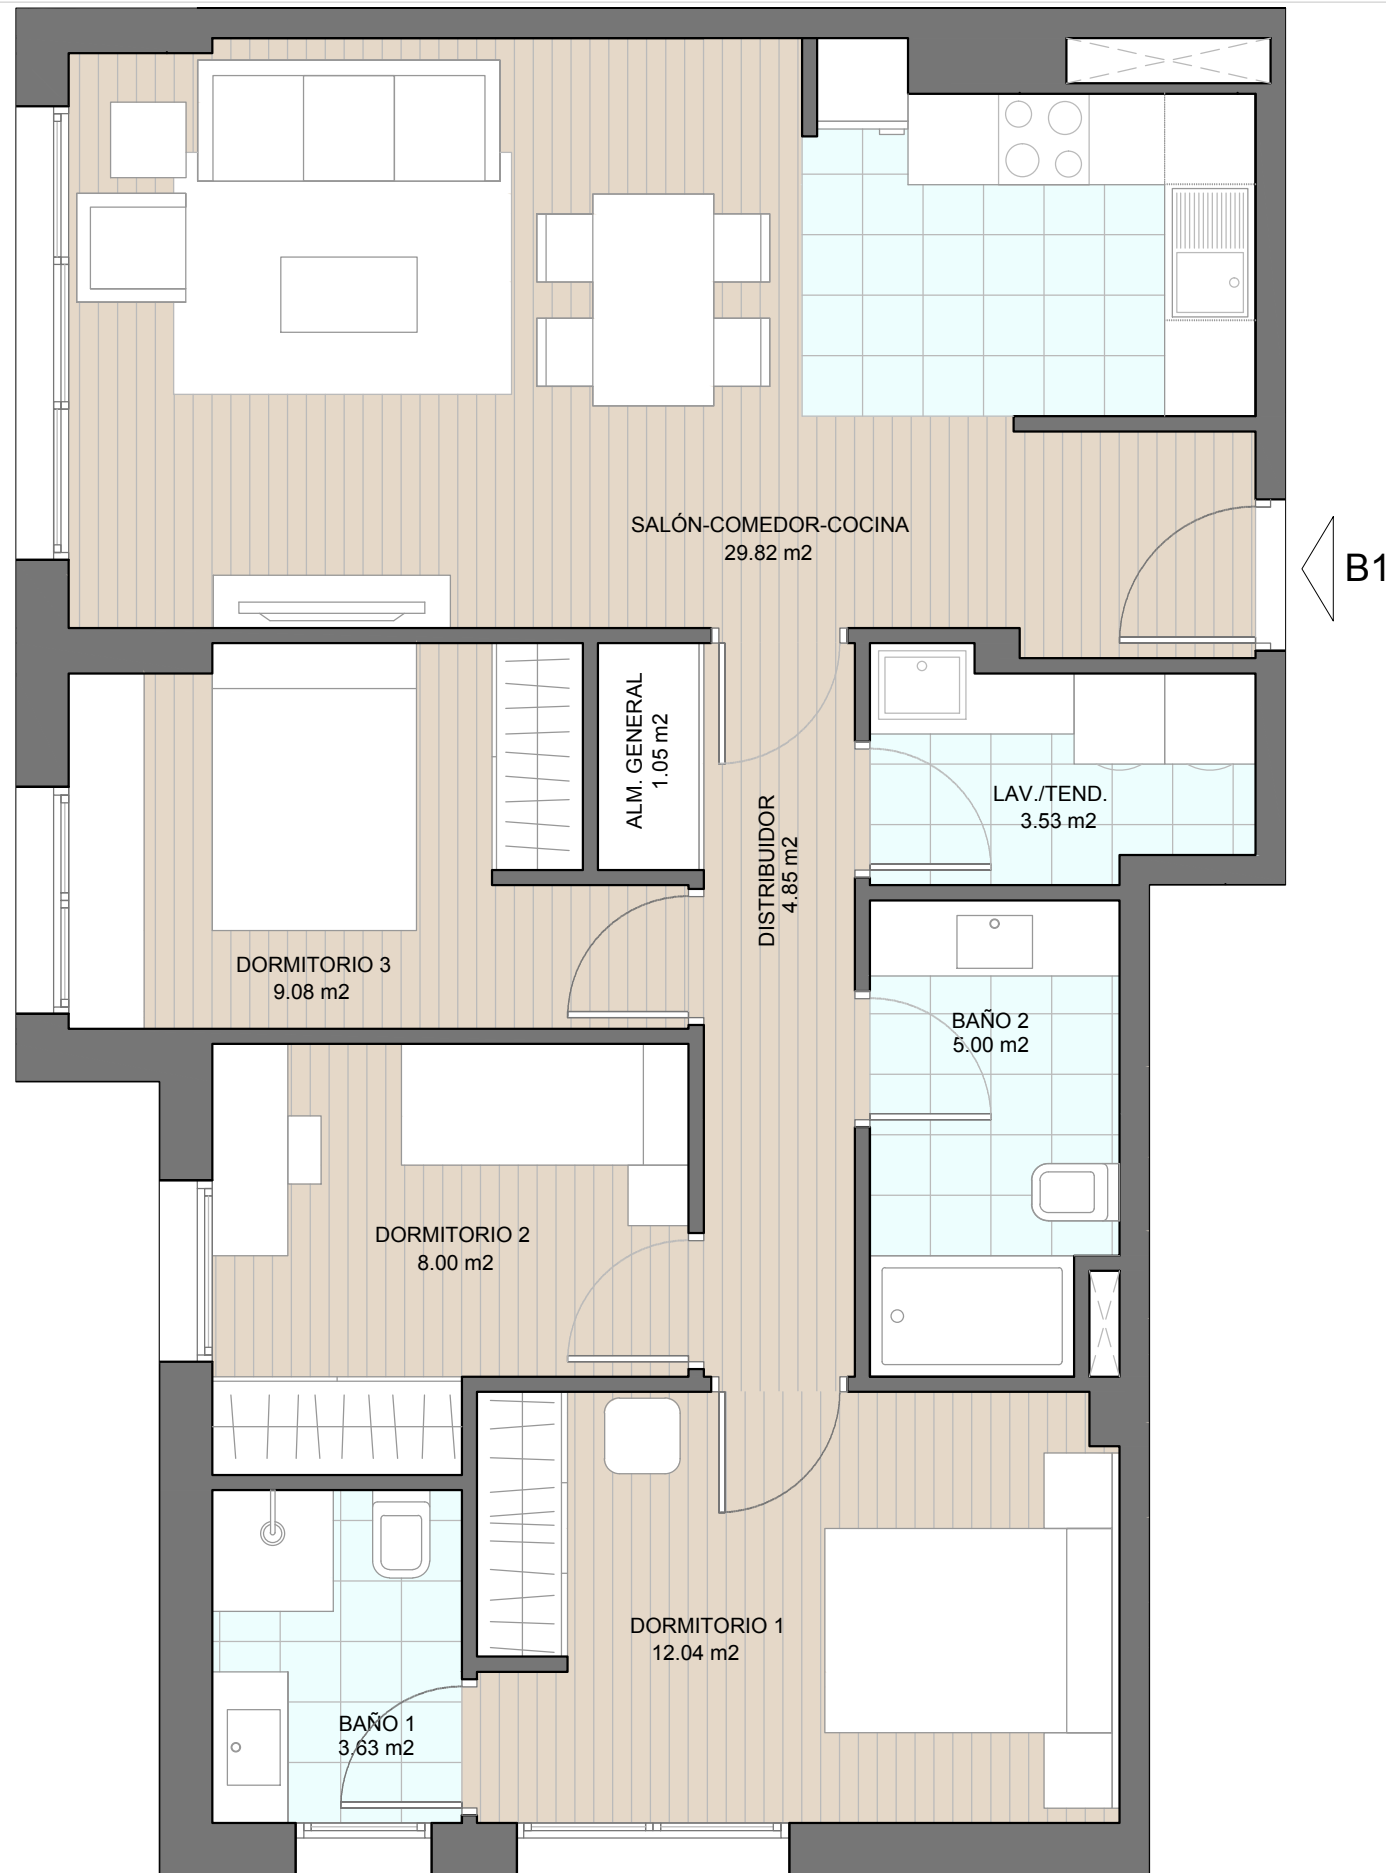

EDIFICIO DE 60 VIVIENDAS, GARAJES Y TRASTEROS EN CORUÑA

SOMESO / RECINTO FERIAL - A CORUÑA

TORRE
INFINITY

VIVIENDA B1

Nº Dormitorios	3
Plantas	1ª a 4ª
Total Sup. Útil	77,00m ²
Total Sup. Construída	90,97m ²