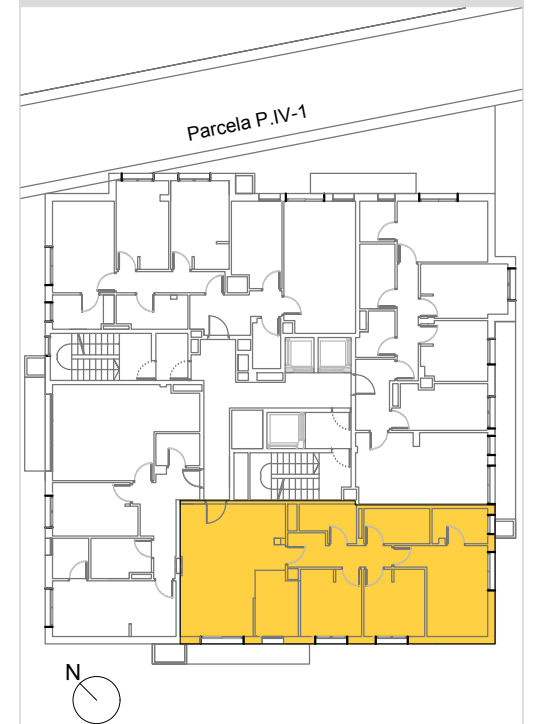

### VIVIENDA C2

Nº Dormitorios	3
Plantas	5ª a 12ª
Total Sup. Útil	83,07m <sup>2</sup>
Total Sup. Construída	97,53m <sup>2</sup>

**AMAGI**

NOTA: El presente documento es de carácter informativo y podrá experimentar variaciones por exigencias de proyecto, jurídicas o comerciales. Todo el mobiliario representado es a título orientativo, sin carácter contractual.