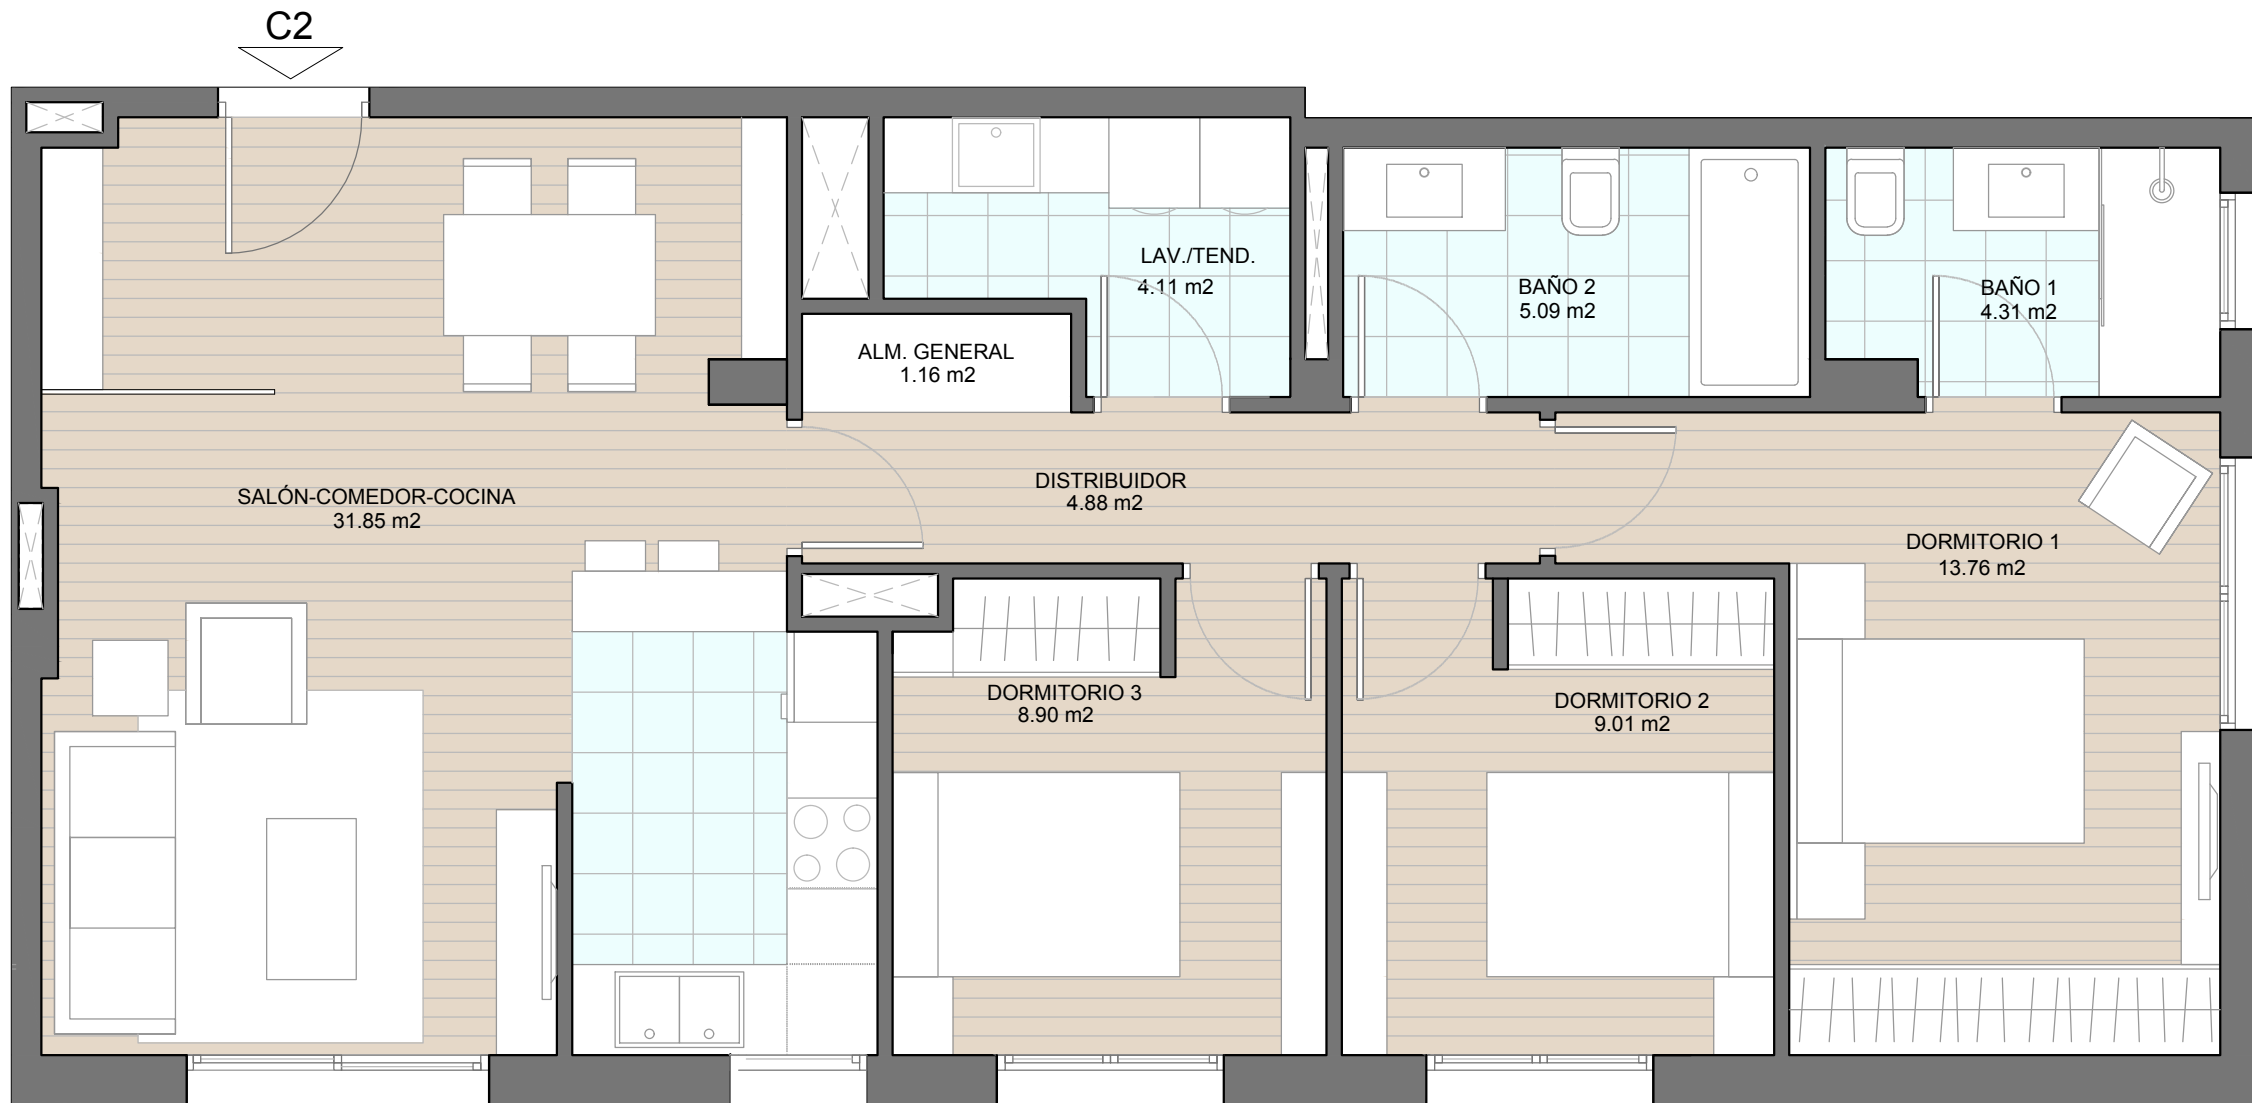

# EDIFICIO DE 60 VIVIENDAS, GARAJES Y TRASTEROS EN CORUÑA

### VIVIENDA C2

Nº Dormitorios	3
Plantas	5ª a 12ª
Total Sup. Útil	83,07m <sup>2</sup>
Total Sup. Construída	97,53m <sup>2</sup>

**AMAGI**

NOTA: El presente documento es de carácter informativo y podrá experimentar variaciones por exigencias de proyecto, jurídicas o comerciales. Todo el mobiliario representado es a título orientativo, sin carácter contractual.