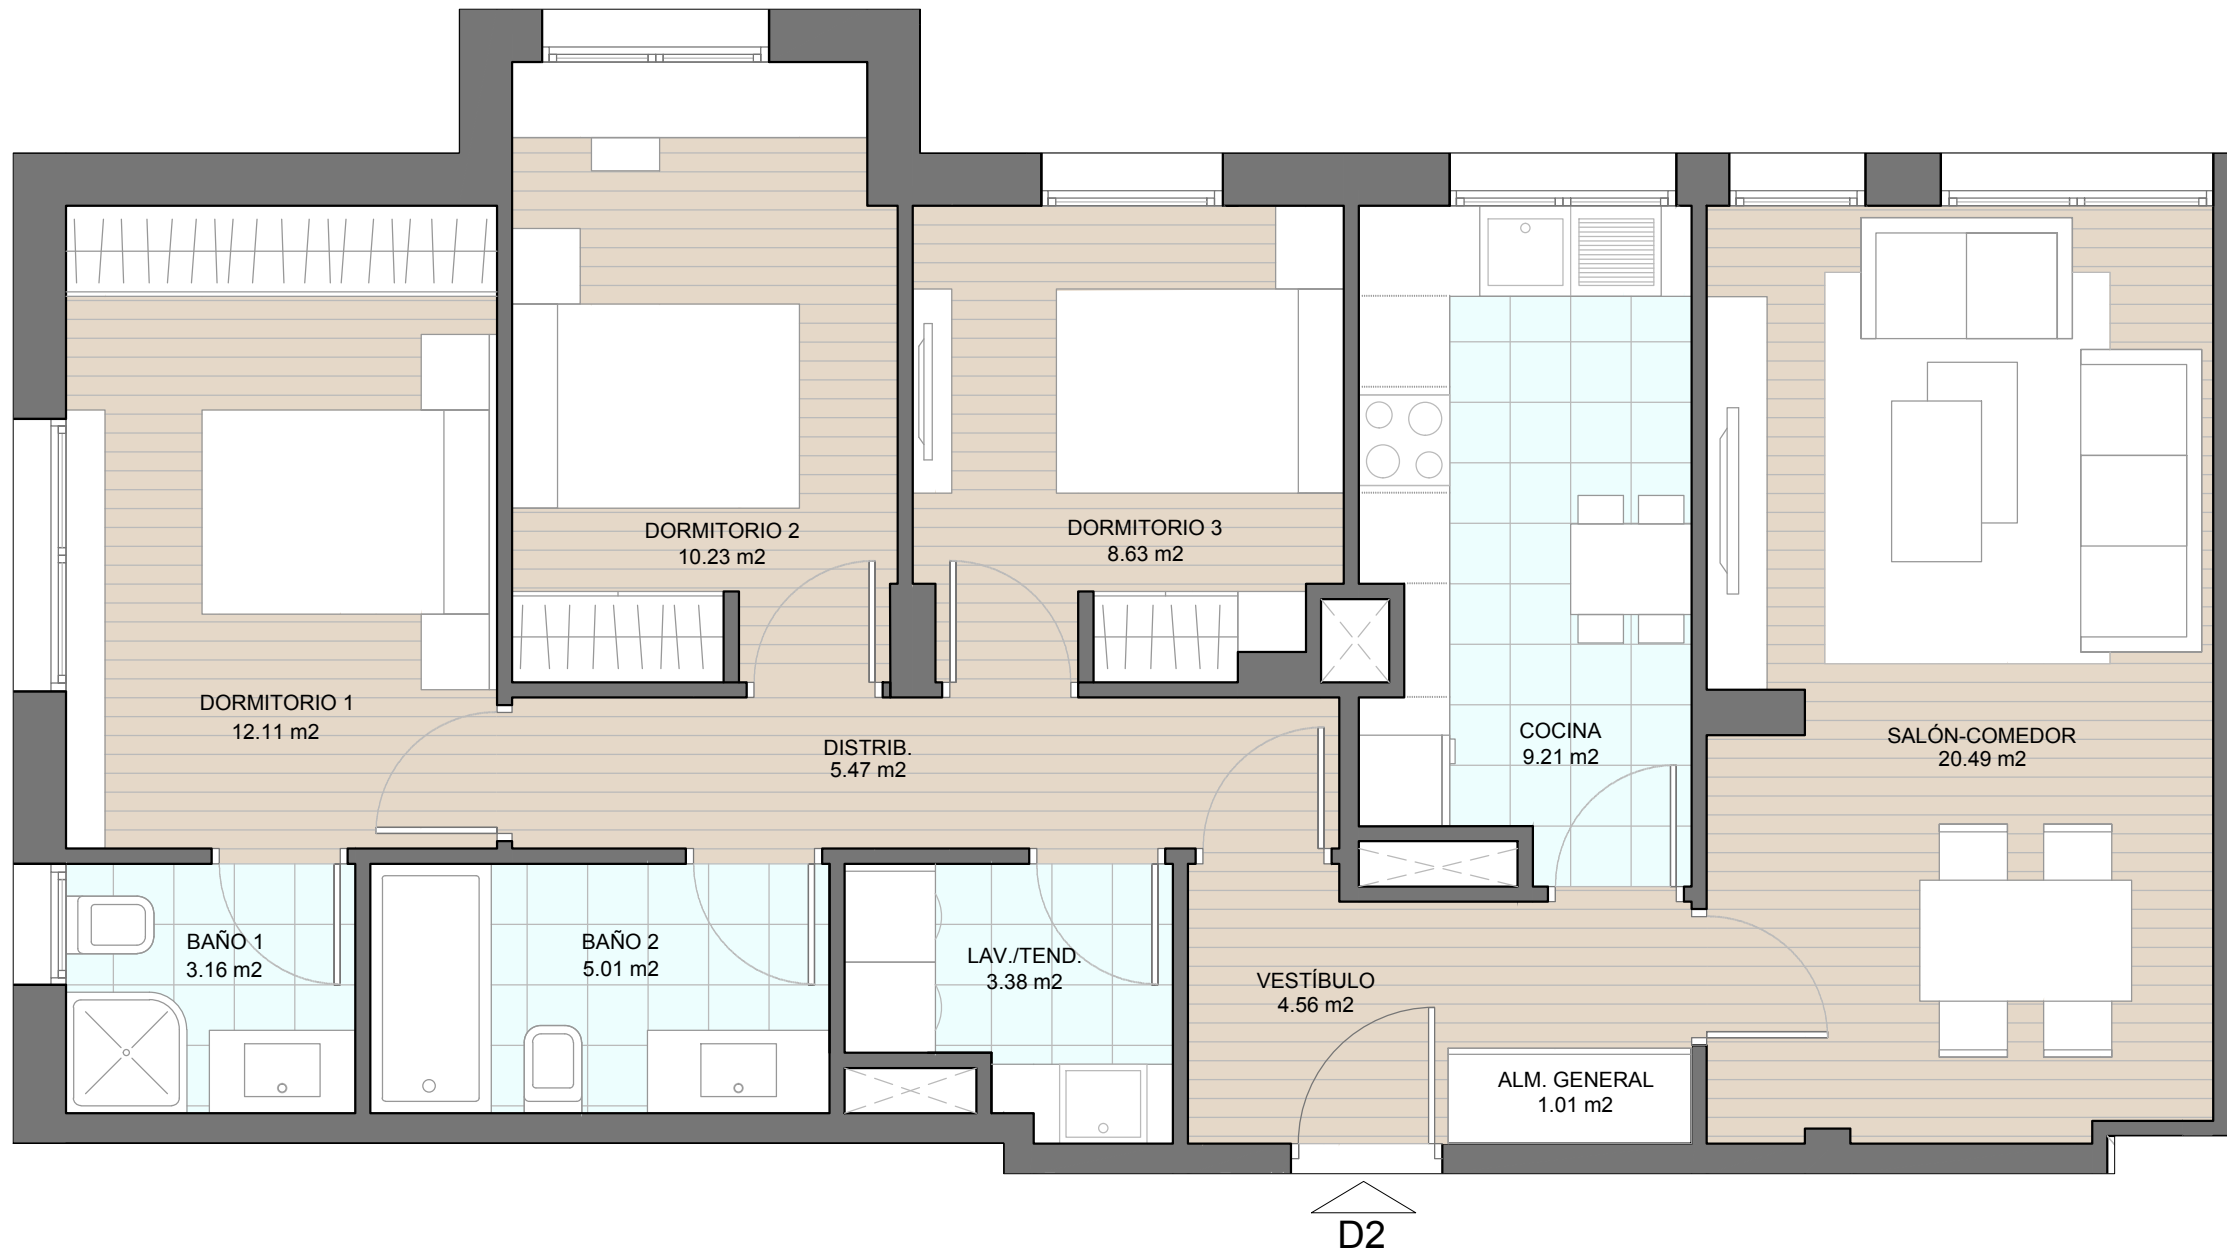

# EDIFICIO DE 60 VIVIENDAS, GARAJES Y TRASTEROS EN CORUÑA

### VIVIENDA D2

Nº Dormitorios	3
Plantas	5ª a 12ª
Total Sup. Útil	83,26m <sup>2</sup>
Total Sup. Construída	98,83m <sup>2</sup>

**AMAGI**