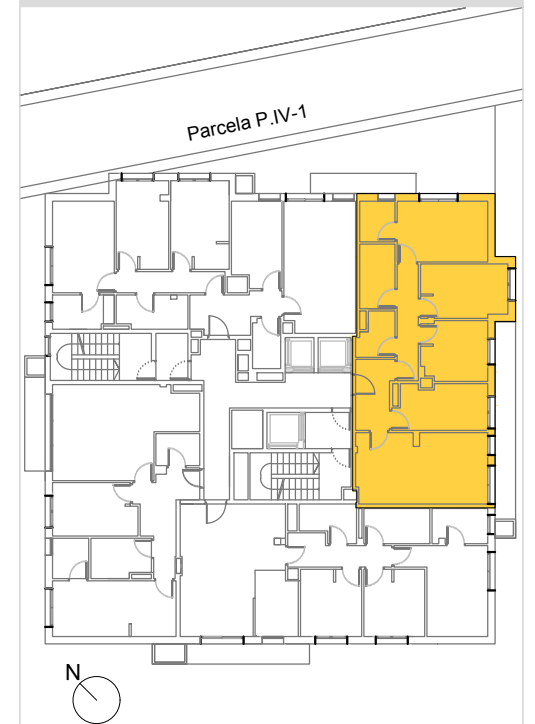

### VIVIENDA D2

Nº Dormitorios	3
Plantas	5ª a 12ª
Total Sup. Útil	83,26m <sup>2</sup>
Total Sup. Construída	98,83m <sup>2</sup>

**AMAGI**