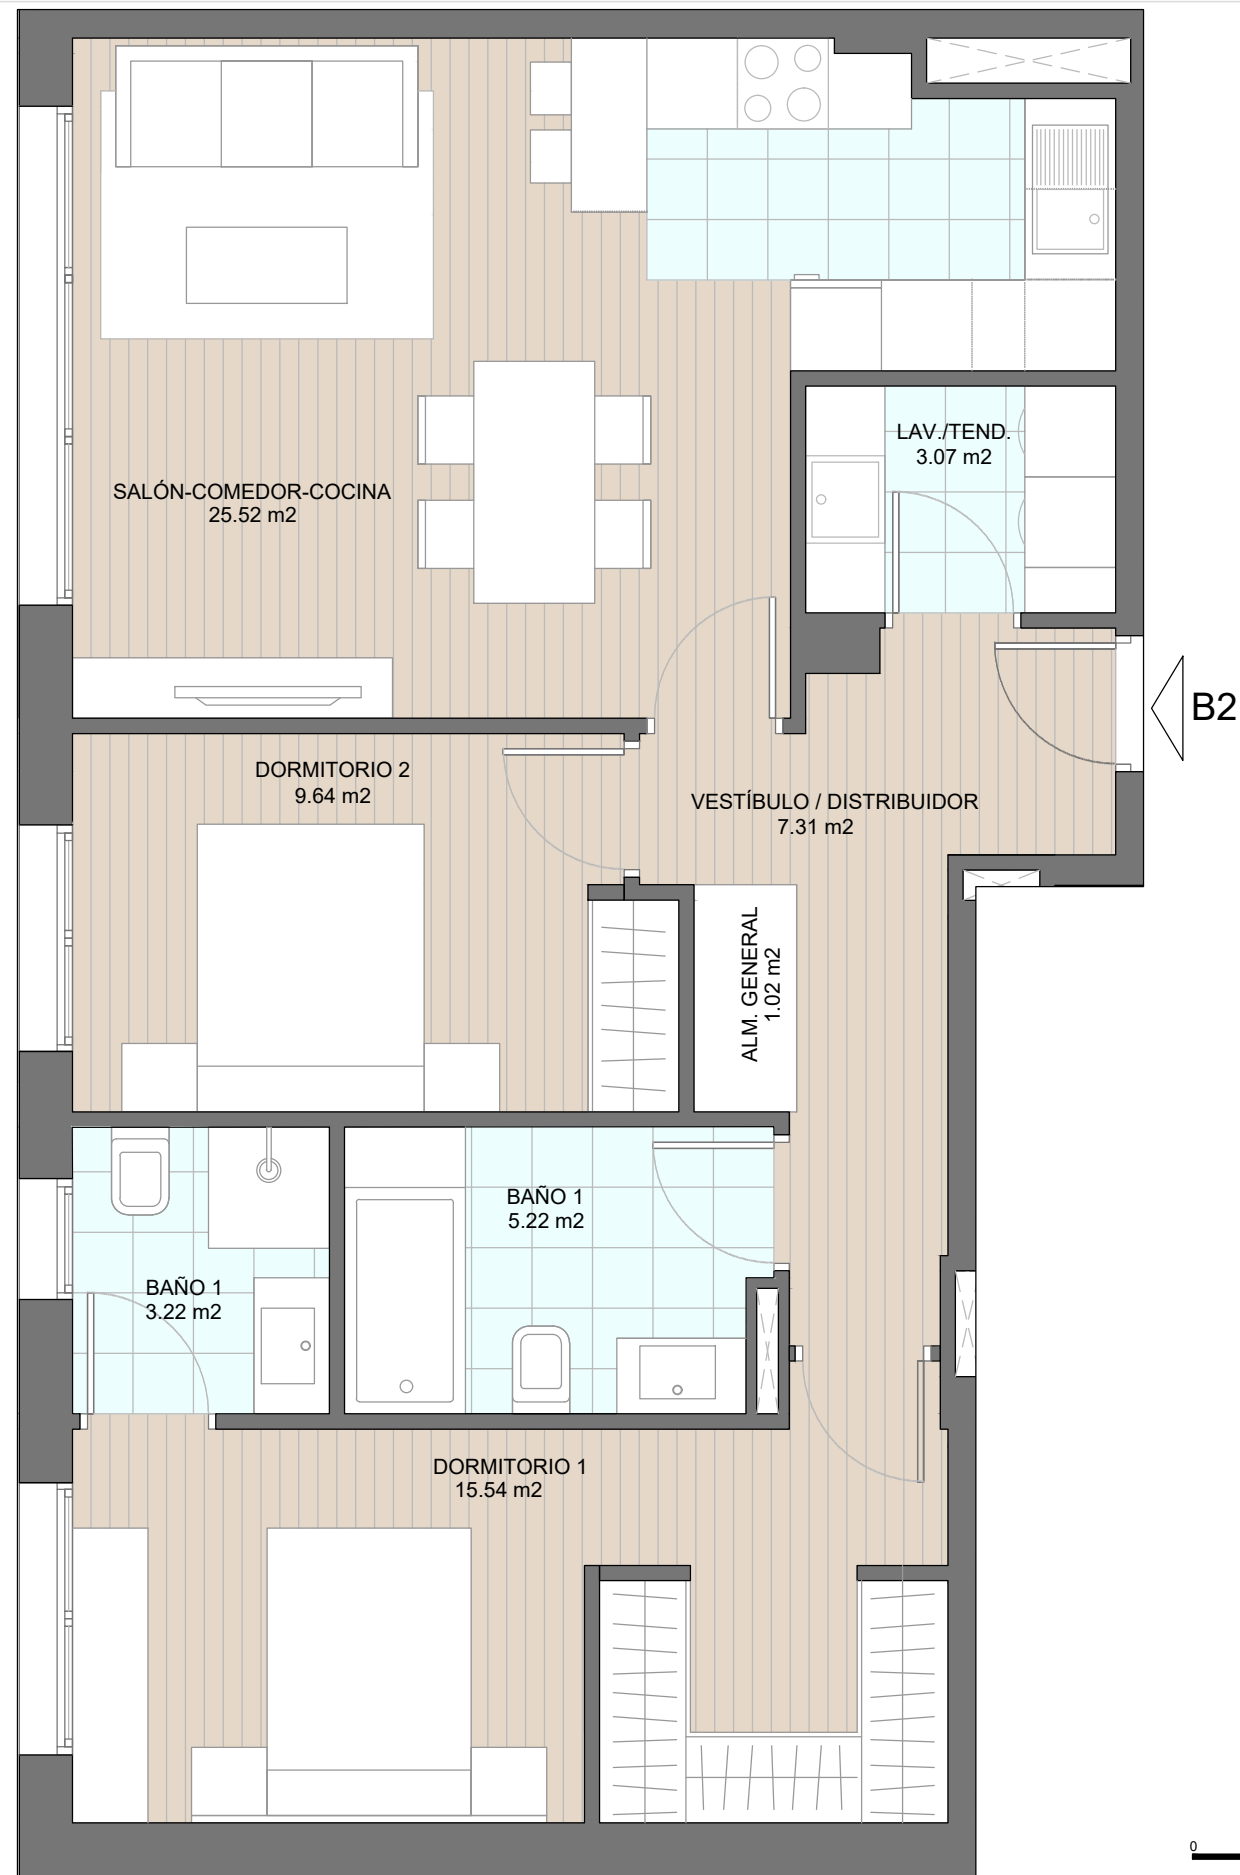

EDIFICIO DE 60 VIVIENDAS, GARAJES Y TRASTEROS EN CORUÑA

SOMESO / RECINTO FERIAL - A CORUÑA

TORRE
INFINITY

VIVIENDA B2

Nº Dormitorios	2
Plantas	5ª a 12ª
Total Sup. Útil	70,54m ²
Total Sup. Construída	82,66m ²

AMAGI

NOTA: El presente documento es de carácter informativo y podrá experimentar variaciones por exigencias de proyecto, jurídicas o comerciales. Todo el mobiliario representado es a título orientativo, sin carácter contractual.