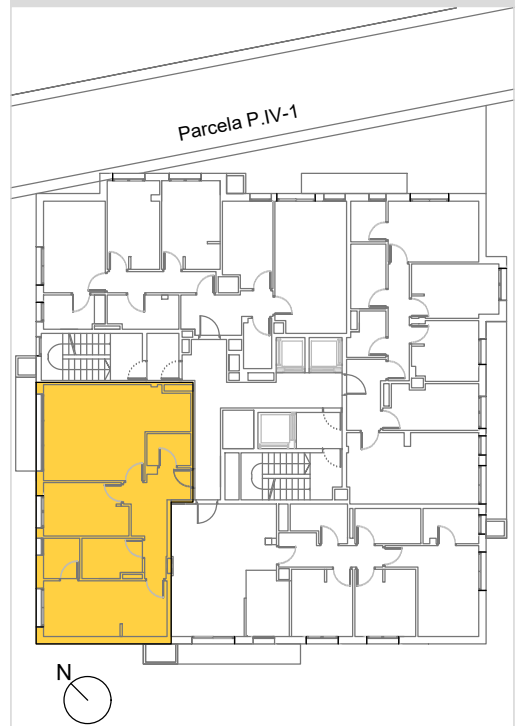

EDIFICIO DE 60 VIVIENDAS, GARAJES Y TRASTEROS EN CORUÑA

SOMESO / RECINTO FERIAL - A CORUÑA

TORRE
INFINITY

VIVIENDA B2

Nº Dormitorios	2
Plantas	5ª a 12ª
Total Sup. Útil	70,54m ²
Total Sup. Construída	82,66m ²