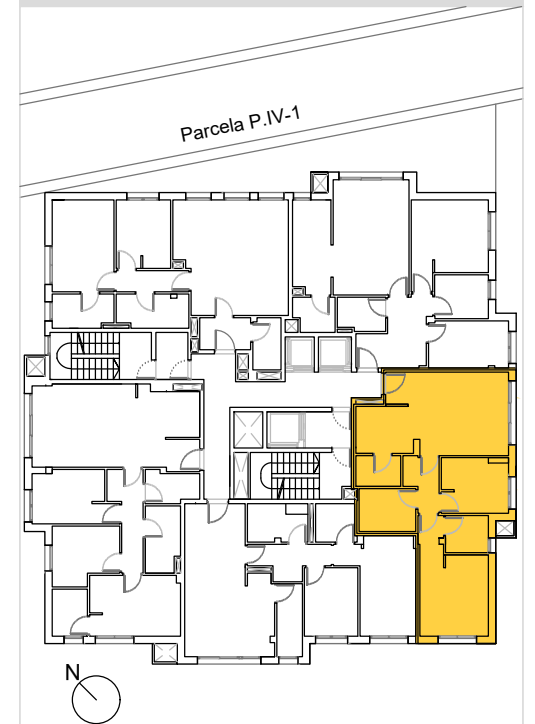

EDIFICIO DE 60 VIVIENDAS, GARAJES Y TRASTEROS EN CORUÑA

SOMESO / RECINTO FERIAL - A CORUÑA

TORRE

INFINITY

VIVIENDA D1

Nº Dormitorios	2
Plantas	1ª a 4ª
Total Sup. Útil	62,32m ²
Total Sup. Construída	73,79m ²