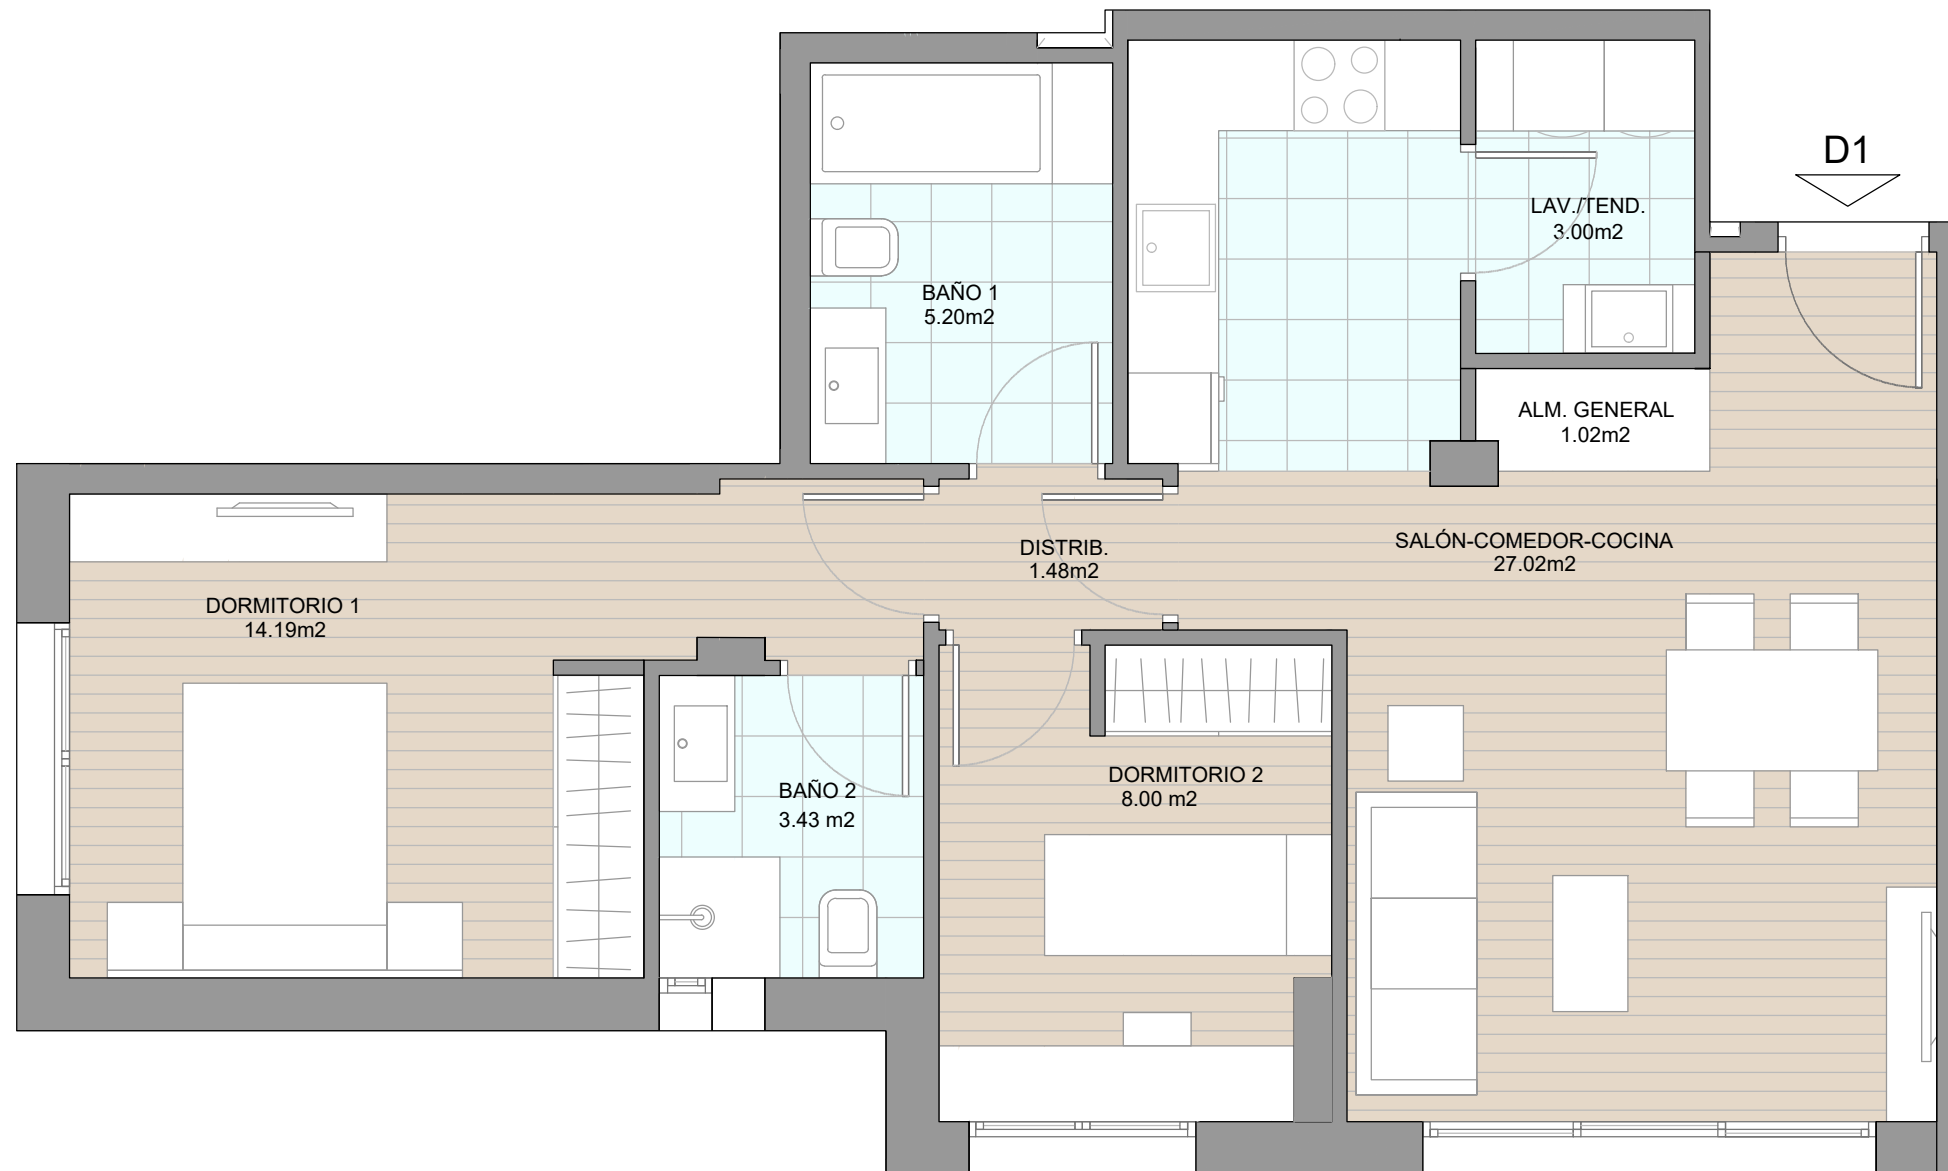

EDIFICIO DE 60 VIVIENDAS, GARAJES Y TRASTEROS EN CORUÑA

SOMESO / RECINTO FERIAL - A CORUÑA

TORRE

INFINITY

VIVIENDA D1

Nº Dormitorios	2
Plantas	1ª a 4ª
Total Sup. Útil	62,32m ²
Total Sup. Construída	73,79m ²