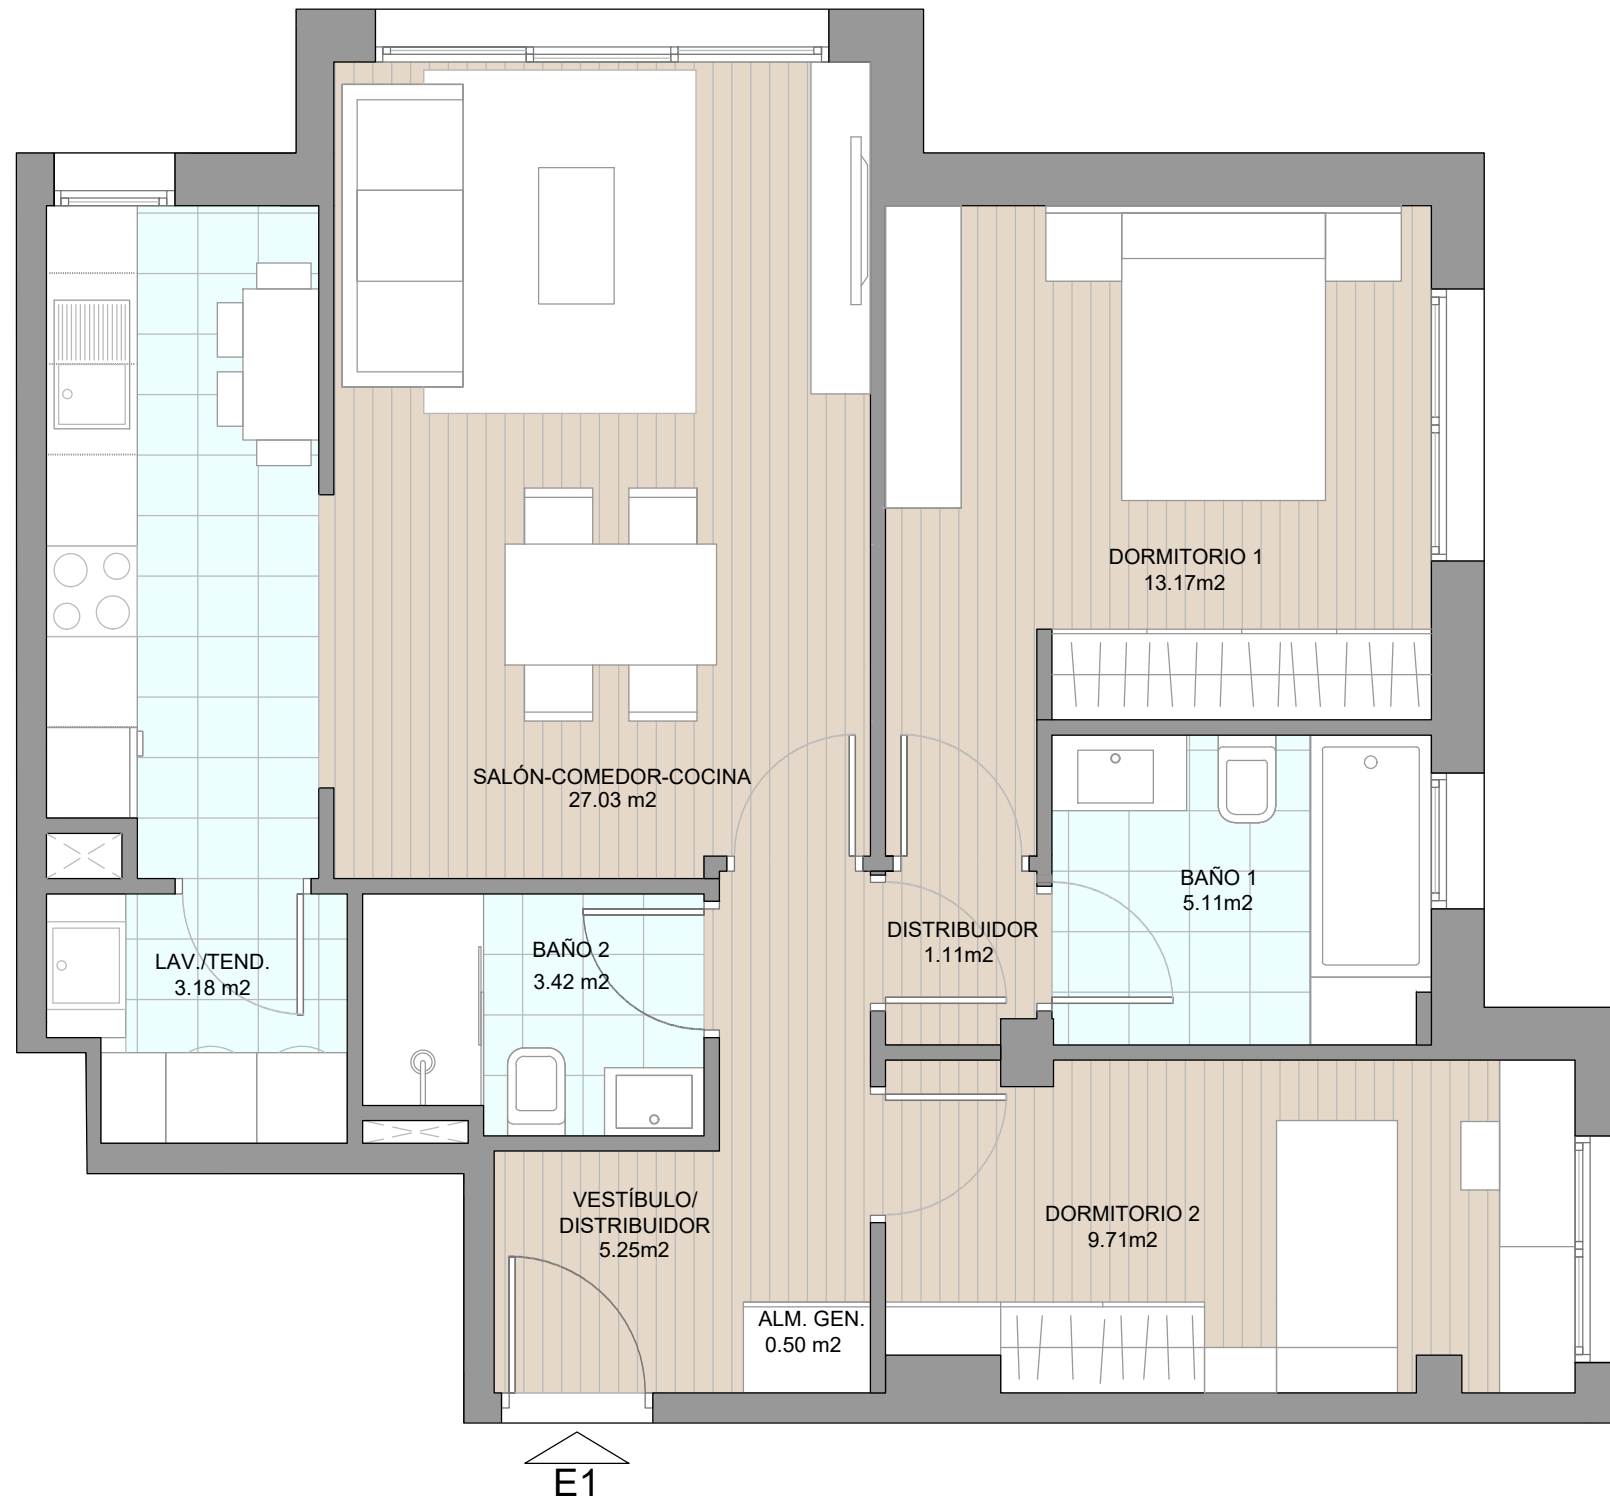

EDIFICIO DE 60 VIVIENDAS, GARAJES Y TRASTEROS EN CORUÑA

SOMESO / RECINTO FERIAL - A CORUÑA

TORRE
INFINITY

VIVIENDA E1

Nº Dormitorios	2
Plantas	1ª a 4ª
Total Sup. Útil	68,48m ²
Total Sup. Construída	81,13m ²

AMAGI

NOTA: El presente documento es de carácter informativo y podrá experimentar variaciones por exigencias de proyecto, jurídicas o comerciales. Todo el mobiliario representado es a título orientativo, sin carácter contractual.