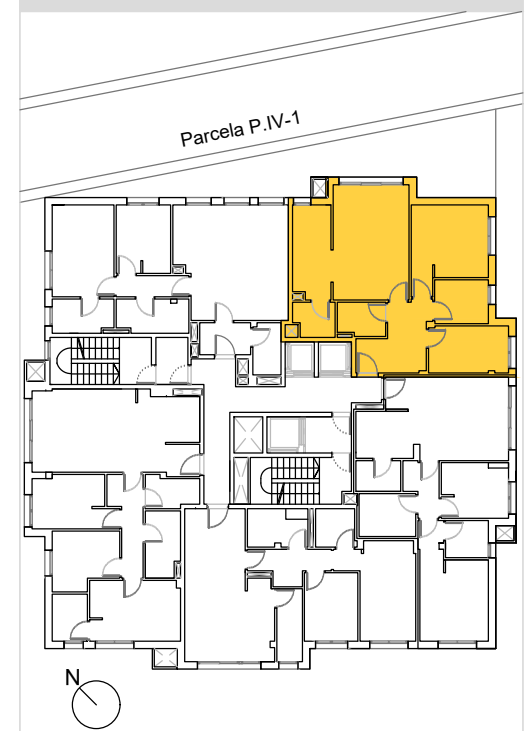

EDIFICIO DE 60 VIVIENDAS, GARAJES Y TRASTEROS EN CORUÑA

SOMESO / RECINTO FERIAL - A CORUÑA

TORRE
INFINITY

VIVIENDA E1

Nº Dormitorios	2
Plantas	1ª a 4ª
Total Sup. Útil	68,48m ²
Total Sup. Construída	81,13m ²